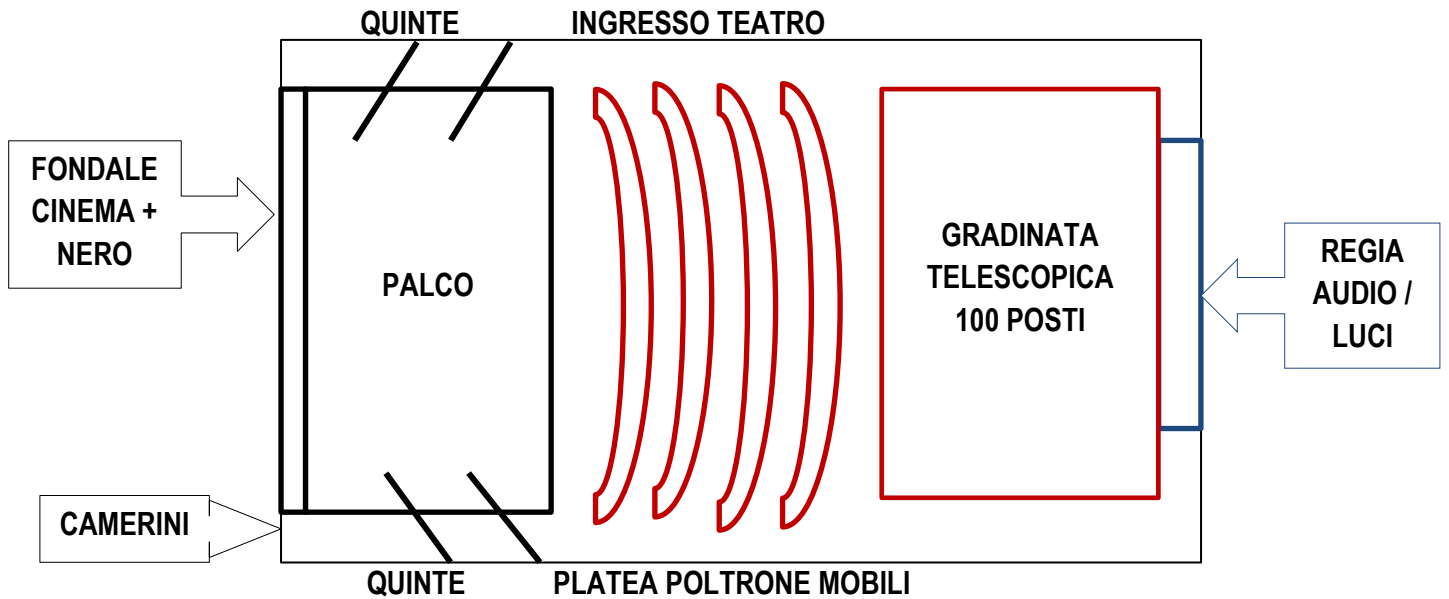

Scheda tecnica Salone delle Arti

Spazio scenico: open space da 6x8mt a 10x20 mt a terra

Posti: 199 di cui 100 in tribuna telescopica e 99 in platea poltrone mobili

Luci

18 canali dimmer

11 Pc 1000 w

6 Par Led Full Color

1 Domino per luce sala

Consolle 24 + 24 Showtec Showmaster 48 Mk2

Audio

Mixer Yamacha MGX 24 /14

Casse n. 2 GBL serie M360

Ciabatta palco connettori Cannon

Dotazione di 2 microfoni a filo

Proiezione

Video proiettore 5000 Ai Panasonic

Schermo Wide Screen 16:9

AV processore Dolby Yamacha 5.1

Possibile integrazione materiale audio in affitto da concordare: service /backline- dj set